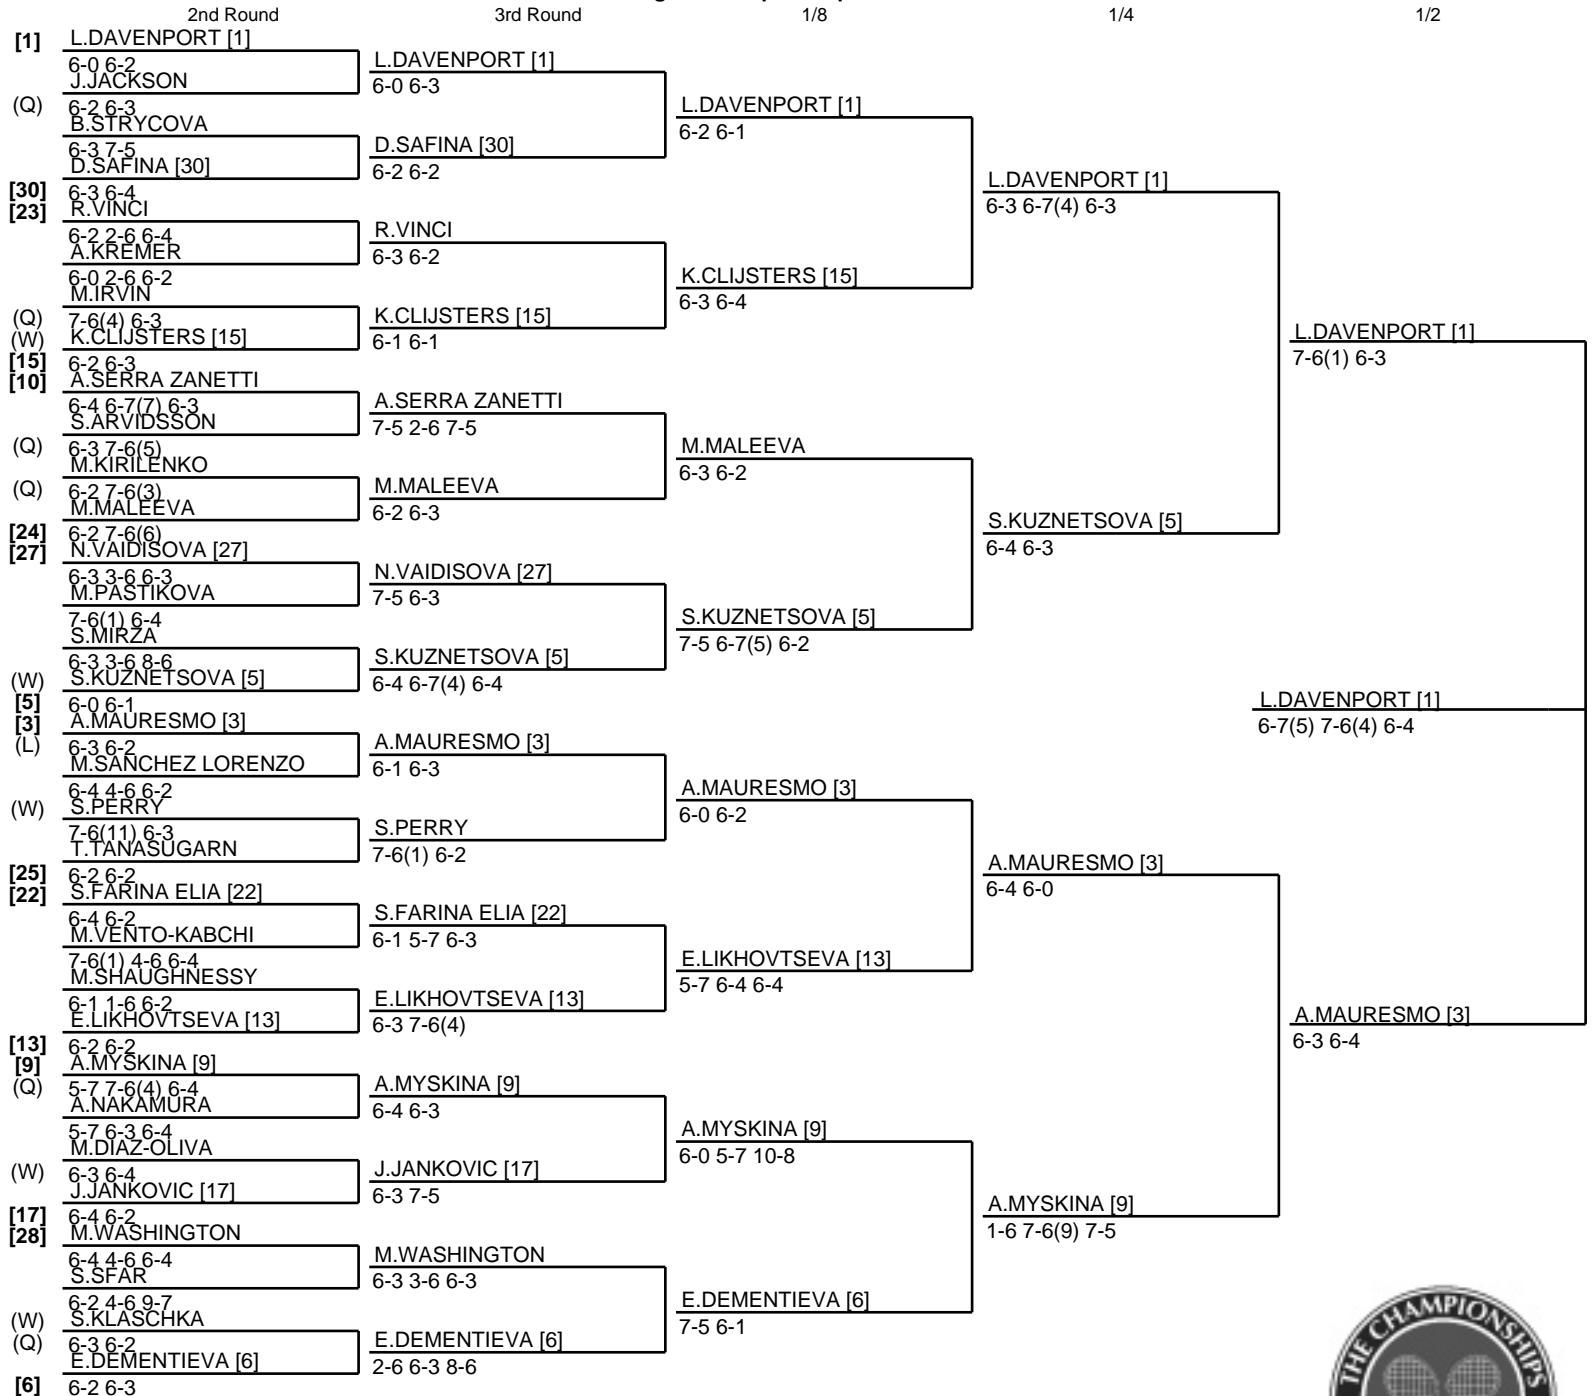

Wimbledon 2005 Ladies' Singles Championship

- 1st Round
- 1 **DAVENPORT, Lindsay USA**
 - 2 JIDKOVA, Alina RUS
 - 3 MARRERO, Marta ESP
 - 4 JACKSON, Jamea USA
 - 5 STRYCOVA, Barbora CZE
 - 6 OSTERLOH, Lilia USA
 - 7 MAMIC, Sanda CRO
 - 8 **SAFINA, Dinara RUS**
 - 9 **SUGIYAMA, Ai JPN**
 - 10 VINCI, Roberta ITA
 - 11 SPEARS, Abigail USA
 - 12 KREMER, Anne LUX
 - 13 IRVIN, Marissa USA
 - 14 OBATA, Saori JPN
 - 15 O'BRIEN, Katie GBR
 - 16 **CLIJSTERS, Kim BEL**
 - 17 **SCHNYDER, Patty SUI**
 - 18 SERRA ZANETTI, Antonella ITA
 - 19 PEREBIYNIIS, Tatiana UKR
 - 20 ARVIDSSON, Sofia SWE
 - 21 KIRILENKO, Maria RUS
 - 22 CALLENS, Els BEL
 - 23 MALEEVA, Magdalena BUL
 - 24 **ASAGOE, Shinobu JPN**
 - 25 **VAIDISOVA, Nicole CZE**
 - 26 KOSTANIC, Jelena CRO
 - 27 STOSUR, Samantha AUS
 - 28 PASTIKOVA, Michaela CZE
 - 29 MORIGAMI, Akiko JPN
 - 30 MIRZA, Sania IND
 - 31 LLEWELLYN, Rebecca GBR
 - 32 **KUZNETSOVA, Svetlana RUS**
 - 33 **MAURESMO, Amelie FRA**
 - 34 CZINK, Melinda HUN
 - 35 SANCHEZ LORENZO, Maria ESP
 - 36 DOMACHOWSKA, Marta POL
 - 37 BORWELL, Sarah GBR
 - 38 PERRY, Shenay USA
 - 39 TANASUGARN, Tamarine THA
 - 40 **SPREM, Karolina CRO**
 - 41 **FARINA ELIA, Silvia ITA**
 - 42 SUCHA, Martina SVK
 - 43 VENTO-KABCHI, Maria VEN
 - 44 SEQUERA, Milagros VEN
 - 45 SHAUGHNESSY, Meghann USA
 - 46 SCHRUFF, Julia GER
 - 47 SMASHNOVA, Anna ISR
 - 48 **LIKHOVTSEVA, Elena RUS**
 - 49 **MYSKINA, Anastasia RUS**
 - 50 BOHMOVA, Katerina CZE
 - 51 DOMINIKOVIC, Evie AUS
 - 52 NAKAMURA, Aiko JPN
 - 53 DIAZ-OLIVA, Mariana ARG
 - 54 KEOTHAVONG, Anne GBR
 - 55 CHAKVETADZE, Anna RUS
 - 56 **JANKOVIC, Jelena SCG**
 - 57 **FRAZIER, Amy USA**
 - 58 WASHINGTON, Mashona USA
 - 59 SFAR, Selima TUN
 - 60 LOIT, Emilie FRA
 - 61 BALTACHA, Elena GBR
 - 62 KLASCHKA, Sabine GER
 - 63 BENESOVA, Iveta CZE
 - 64 **DEMENTIEVA, Elena RUS**