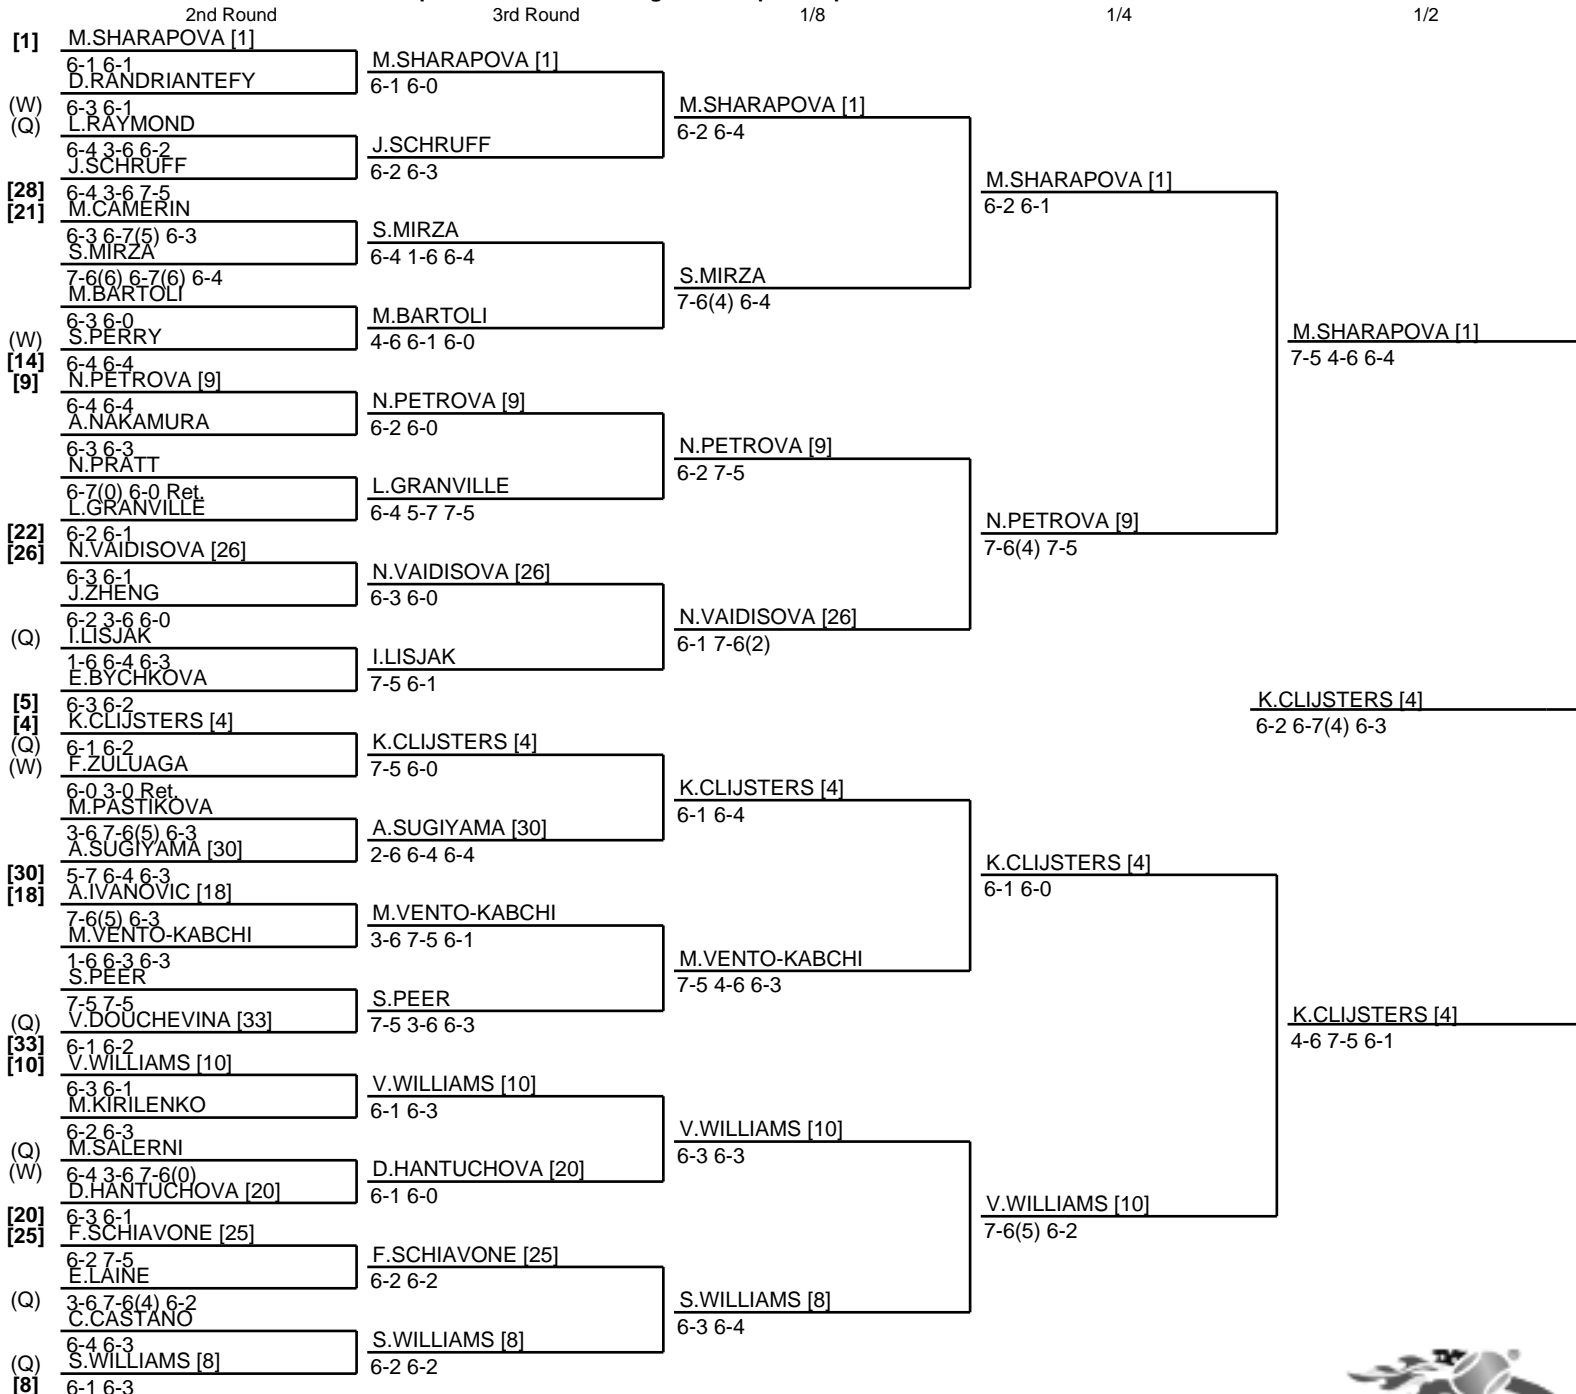

US Open 2005 Women's Singles Championship

- 1st Round
- 1 **SHARAPOVA, Maria RUS**
 - 2 DANILIDOU, Eleni GRE
 - 3 RANDRIANTEFY, Dally MAD
 - 4 GAMBALE, Mary USA
 - 5 KREMER, Anne LUX
 - 6 RAYMOND, Lisa USA
 - 7 SCHRUFF, Julia GER
 - 8 **PENNETTA, Flavia ITA**
 - 9 **SAFINA, Dinara RUS**
 - 10 CAMERIN, Maria Elena ITA
 - 11 WASHINGTON, Mashona USA
 - 12 MIRZA, Sania IND
 - 13 STRYCOVA, Barbora CZE
 - 14 BARTOLI, Marion FRA
 - 15 PERRY, Shenay USA
 - 16 **MOLIK, Alicia AUS**
 - 17 **PETROVA, Nadia RUS**
 - 18 BIRNEROVA, Eva CZE
 - 19 IRVIN, Marissa USA
 - 20 NAKAMURA, Aiko JPN
 - 21 PRATT, Nicole AUS
 - 22 MORIGAMI, Akiko JPN
 - 23 GRANVILLE, Laura USA
 - 24 **FARINA ELIA, Silvia ITA**
 - 25 **VAIDISOVA, Nicole CZE**
 - 26 PESCHKE, Kveta CZE
 - 27 ZHENG, Jie CHN
 - 28 BENESOVA, Iveta CZE
 - 29 LISJAK, Ivana CRO
 - 30 LOIT, Emilie FRA
 - 31 BYCHKOVA, Ekaterina RUS
 - 32 **KUZNETSOVA, Svetlana RUS**
 - 33 **CLIJSTERS, Kim BEL**
 - 34 MULLER, Martina GER
 - 35 HARKLEROAD, Ashley USA
 - 36 ZULUAGA, Fabiola COL
 - 37 PASTIKOVA, Michaela CZE
 - 38 GRANDE, Rita ITA
 - 39 BONDARENKO, Alona UKR
 - 40 **SUGIYAMA, Ai JPN**
 - 41 **IVANOVIC, Ana SCG**
 - 42 LEE-WATERS, Lindsay USA
 - 43 MAMIC, Sanda CRO
 - 44 VENTO-KABCHI, Maria VEN
 - 45 DOMACHOWSKA, Marta POL
 - 46 PEER, Shahar ISR
 - 47 DABEK, Tiffany USA
 - 48 **DOUCHEVINA, Vera RUS**
 - 49 **WILLIAMS, Venus USA**
 - 50 FUJIWARA, Rika JPN
 - 51 POUS TIO, Laura ESP
 - 52 KIRILENKO, Maria RUS
 - 53 SALERNI, Ma. Emilia ARG
 - 54 KIRKLAND, Jessica USA
 - 55 PIN, Camille FRA
 - 56 **HANTUCHOVA, Daniela SVK**
 - 57 **SCHIAVONE, Francesca ITA**
 - 58 KOSTANIC, Jelena CRO
 - 59 PENG, Shuai CHN
 - 60 LAINE, Emma FIN
 - 61 JIDKOVA, Alina RUS
 - 62 CASTANO, Catalina COL
 - 63 CHAN, Yung-Jan TPE
 - 64 **WILLIAMS, Serena USA**