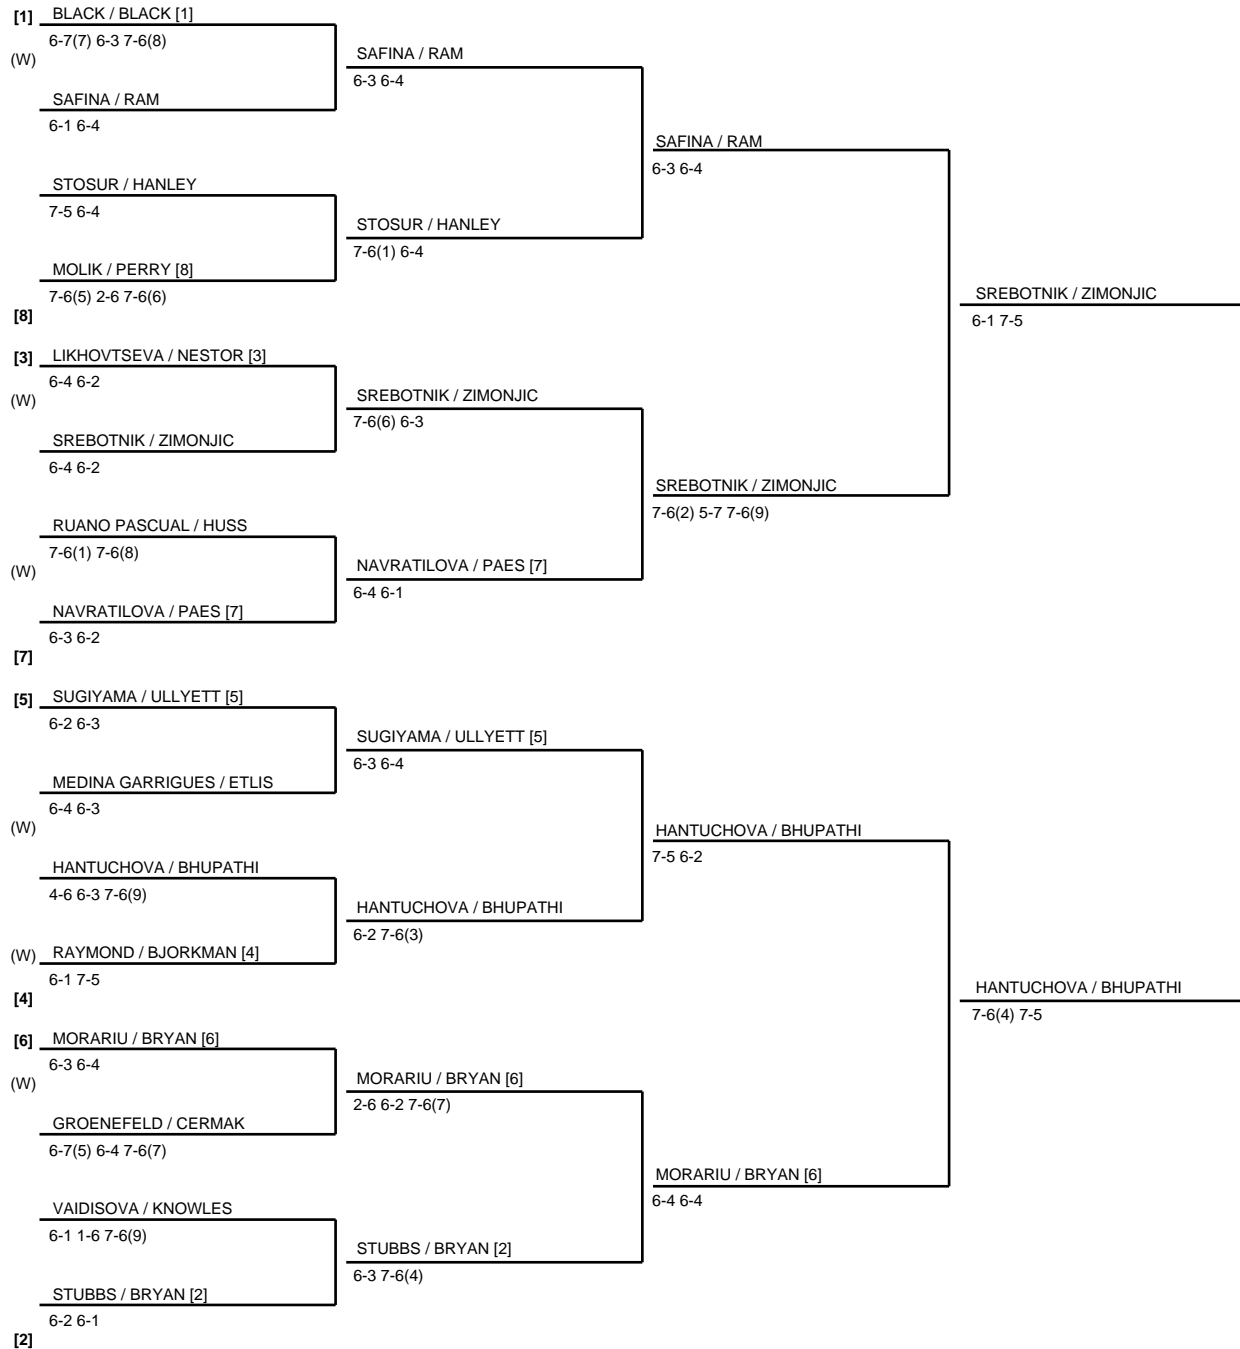

US Open 2005 Mixed Doubles Championship

1st Round

1/8

1/4

1/2

- 1 **BLACK ZIM / BLACK ZIM**
- 2 FRAZIER USA / PARROTT USA
- 3 SAFINA RUS / RAM ISR
- 4 HUSAROVA SVK / FRIEDL CZE
- 5 STOSUR AUS / HANLEY AUS
- 6 KIRILENKO RUS / OLIVER USA
- 7 JANKOVIC SCG / VIZNER CZE
- 8 **MOLIK AUS / PERRY AUS**
- 9 **LIKHOVTSEVA RUS / NESTOR CAN**
- 10 SHAUGHNESSY USA / GIMELSTOB USA
- 11 SREBOTNIK SLO / ZIMONJIC SCG
- 12 STEWART AUS / ERLICH ISR
- 13 RUANO PASCUAL ESP / HUSS AUS
- 14 OSTERLOH USA / KIM USA
- 15 GOLOVIN FRA / SANTORO FRA
- 16 **NAVRATILOVA USA / PAES IND**
- 17 **SUGIYAMA JPN / ULLYETT ZIM**
- 18 SALERNI ARG / RODRIGUEZ ARG
- 19 MEDINA GARRIGUES ESP / ETLIS ARG
- 20 GRANVILLE USA / LEACH USA
- 21 SUN CHN / ASPELIN SWE
- 22 HANTUCHOVA SVK / BHUPATHI IND
- 23 PERRY USA / DELIC USA
- 24 **RAYMOND USA / BJORKMAN SWE**
- 25 **MORARIU USA / BRYAN USA**
- 26 CRAYBAS USA / MORRISON USA
- 27 GROENEFELD GER / CERMAK CZE
- 28 PESCHKE CZE / DAMM CZE
- 29 PRATT AUS / SUK CZE
- 30 VAIDISOVA CZE / KNOWLES BAH
- 31 GARBIN ITA / HOOD ARG
- 32 **STUBBS AUS / BRYAN USA**

Champion:

HANTUCHOVA, Daniela SVK / BHUPATHI, Mahesh IND
6-4 6-2